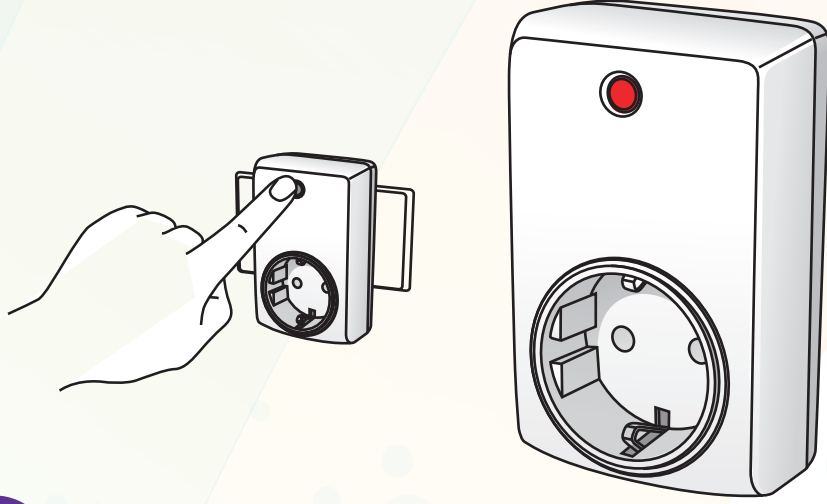

Akıllı Enerji Prizi  
Açma-Kapama Prizi  
Ayarlı Aydınlatma Prizi

Paketinize ek olarak, 6 numaralı cihazı satın aldığınızda, kurulum aşamasında diğer cihazlardan daha önce kurmanız daha etkin bir kablosuz kapsama alanı sağlayacaktır.

1

Cihazı bir prize takınız.

2

Portal bilgilendirdiğinde düğmeye basınız. Cihazın eklendiğini belirtmek için LED kırmızı yanacaktır.

3

Prize lamba gibi bir cihaz bağlayıp kullanabilirsiniz.

Cihaz #10-11 için gösterilen adımların aynılarını uygulayınız.